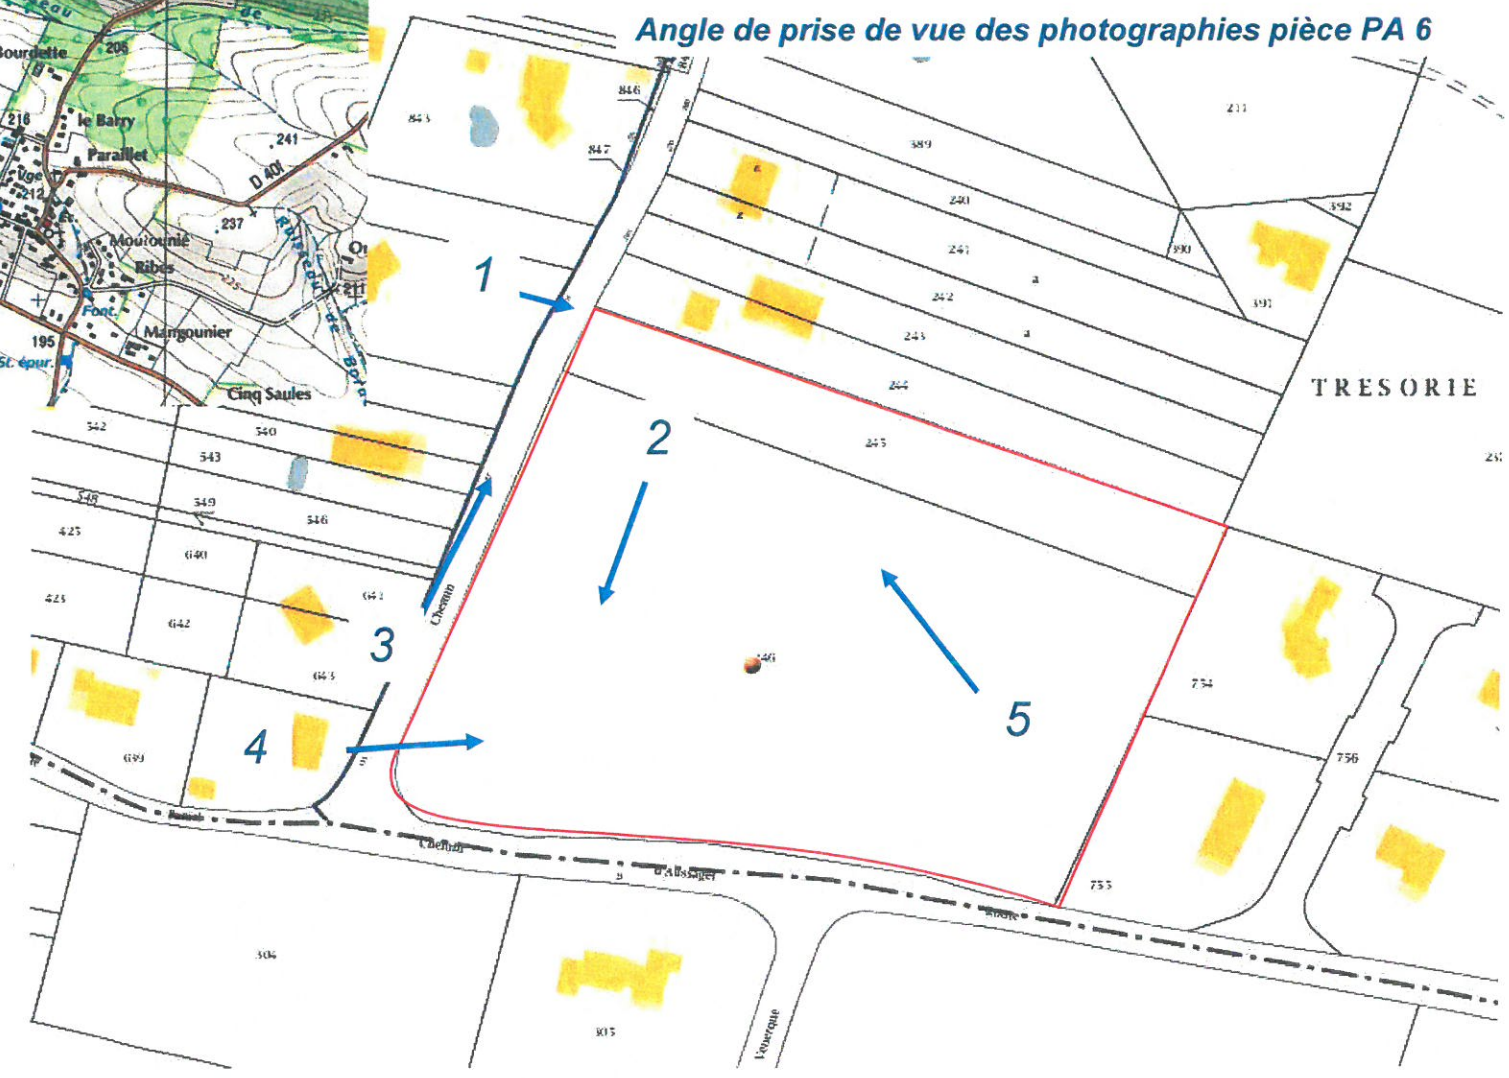

PLAN DE SITUATION - EXTRAIT CADASTRAL - PA 1

Le projet de lotissement de la SCI LE PANORAMA, se situe sur la commune d'ISSUS, au lieu dit «Tresorie ». Il sera desservi par le chemin d'Aussaguel.

Angle de prise de vue des photographies pièce PA 6

Le terrain est cadastré section A parcelles n°s 245 et 246.